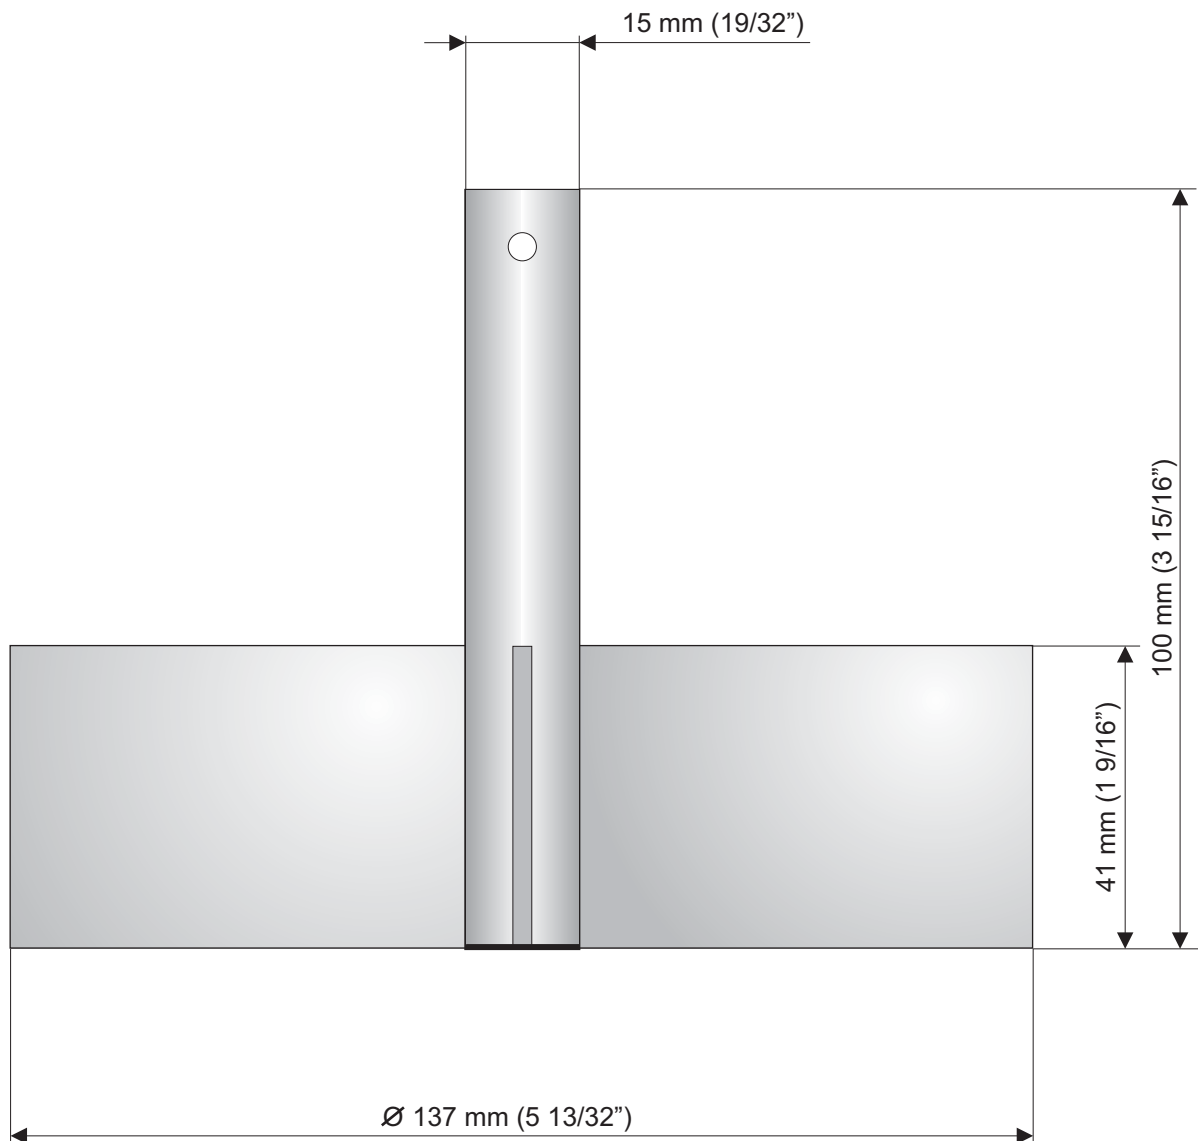

3-bladig paddel "liten" typ 4060

Används på topp- och sidomonterad nivåvakt.
Materialvikter från 480 till 1120 kg/m³ (30 till 70 lbs/cu.ft.)

MOVIPRO AB

Vannaröd 2003, 280 10 SÖSDALA, Telefon 0451-612 35 Fax 0451-614 30 info@movipro.com www.info@movipro.com