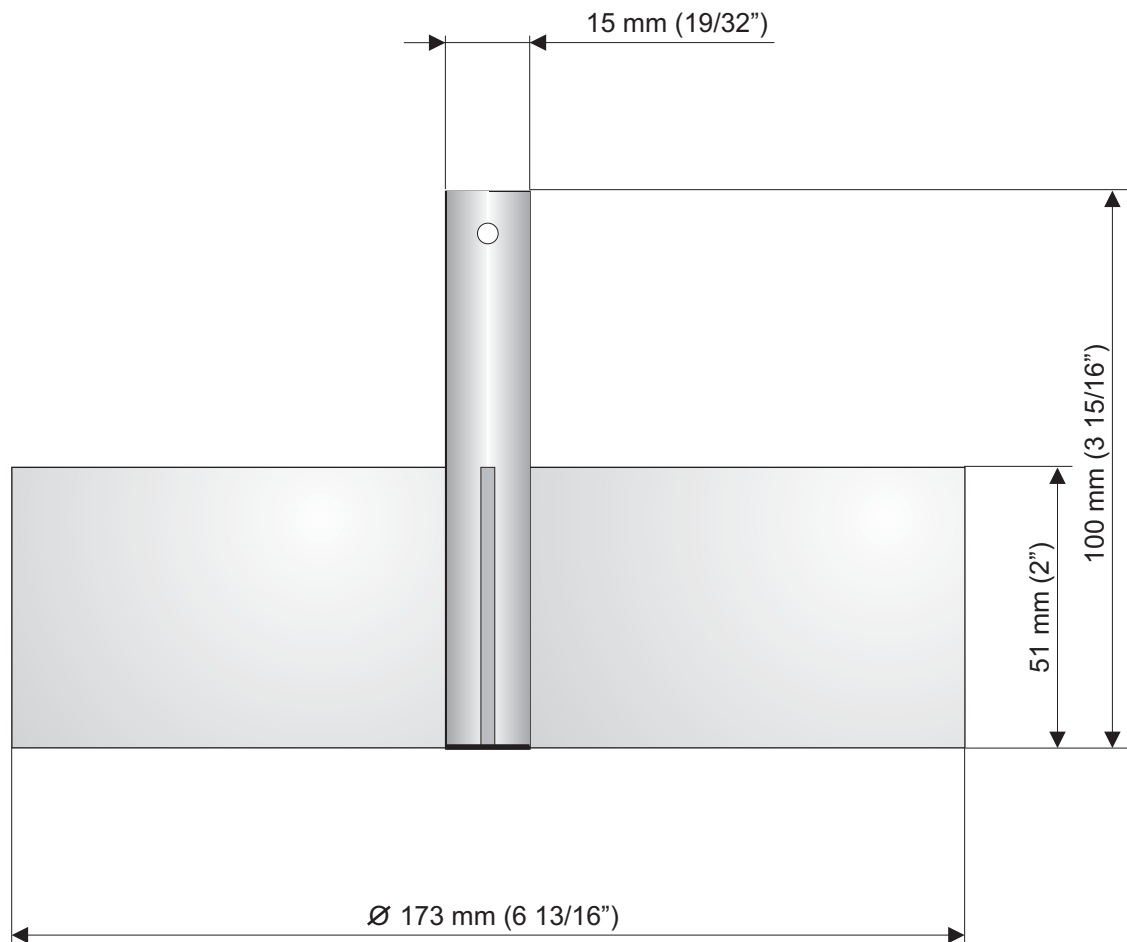

3-bladig paddel "stor" typ 5080

För maximal känslighet på topp- och sidomonterad nivåvakt.
Materialvikter under 480 kg/m³ (30 lbs/cu.ft.)

MOVIPRO AB

Vannaröd 2003, 280 10 SÖSDALA, Telefon 0451-612 35 Fax 0451-614 30 info@movipro.com www.info@movipro.com

R0 / 3-bladig stor