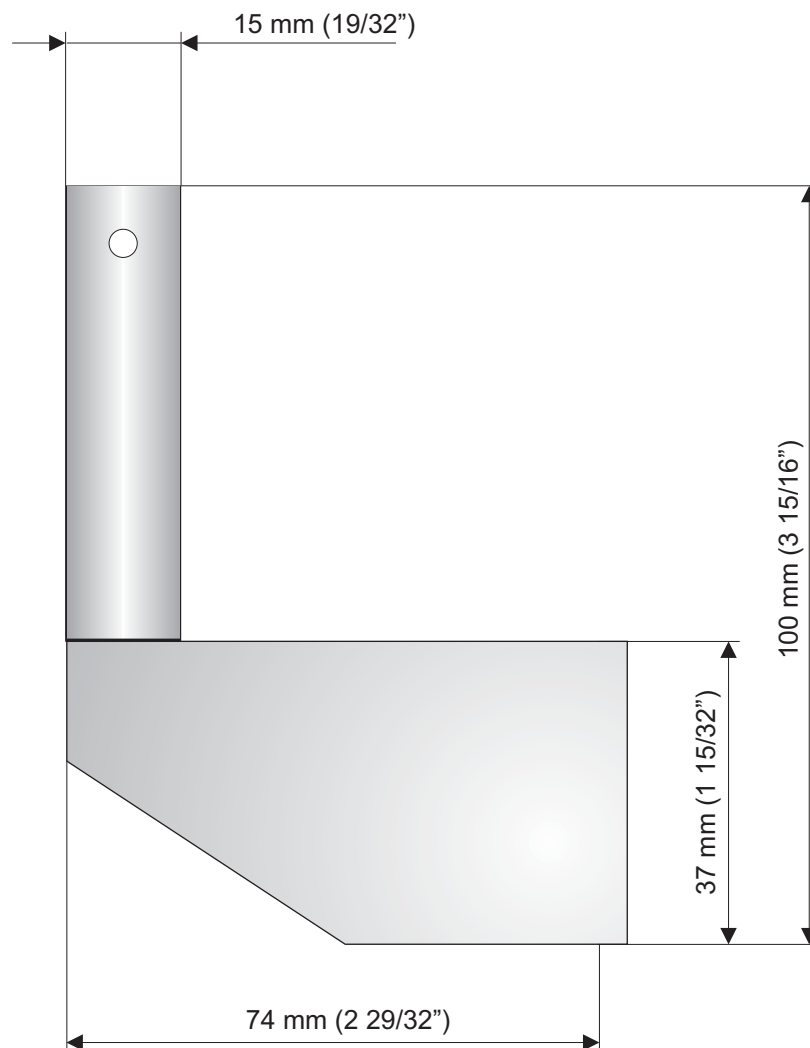

1-bladig paddel "Flagga" typ 3770

Används normalt vid sidomonterad nivåvakt.
Särskilt lämplig för material som är trögrörliga
eller med hög densitet.
För materialvikter över 1120 kg/m³ (70 lbs/cu.ft.)
Paddeln kan stickas in genom en R1 1/4" halv rörmuff.