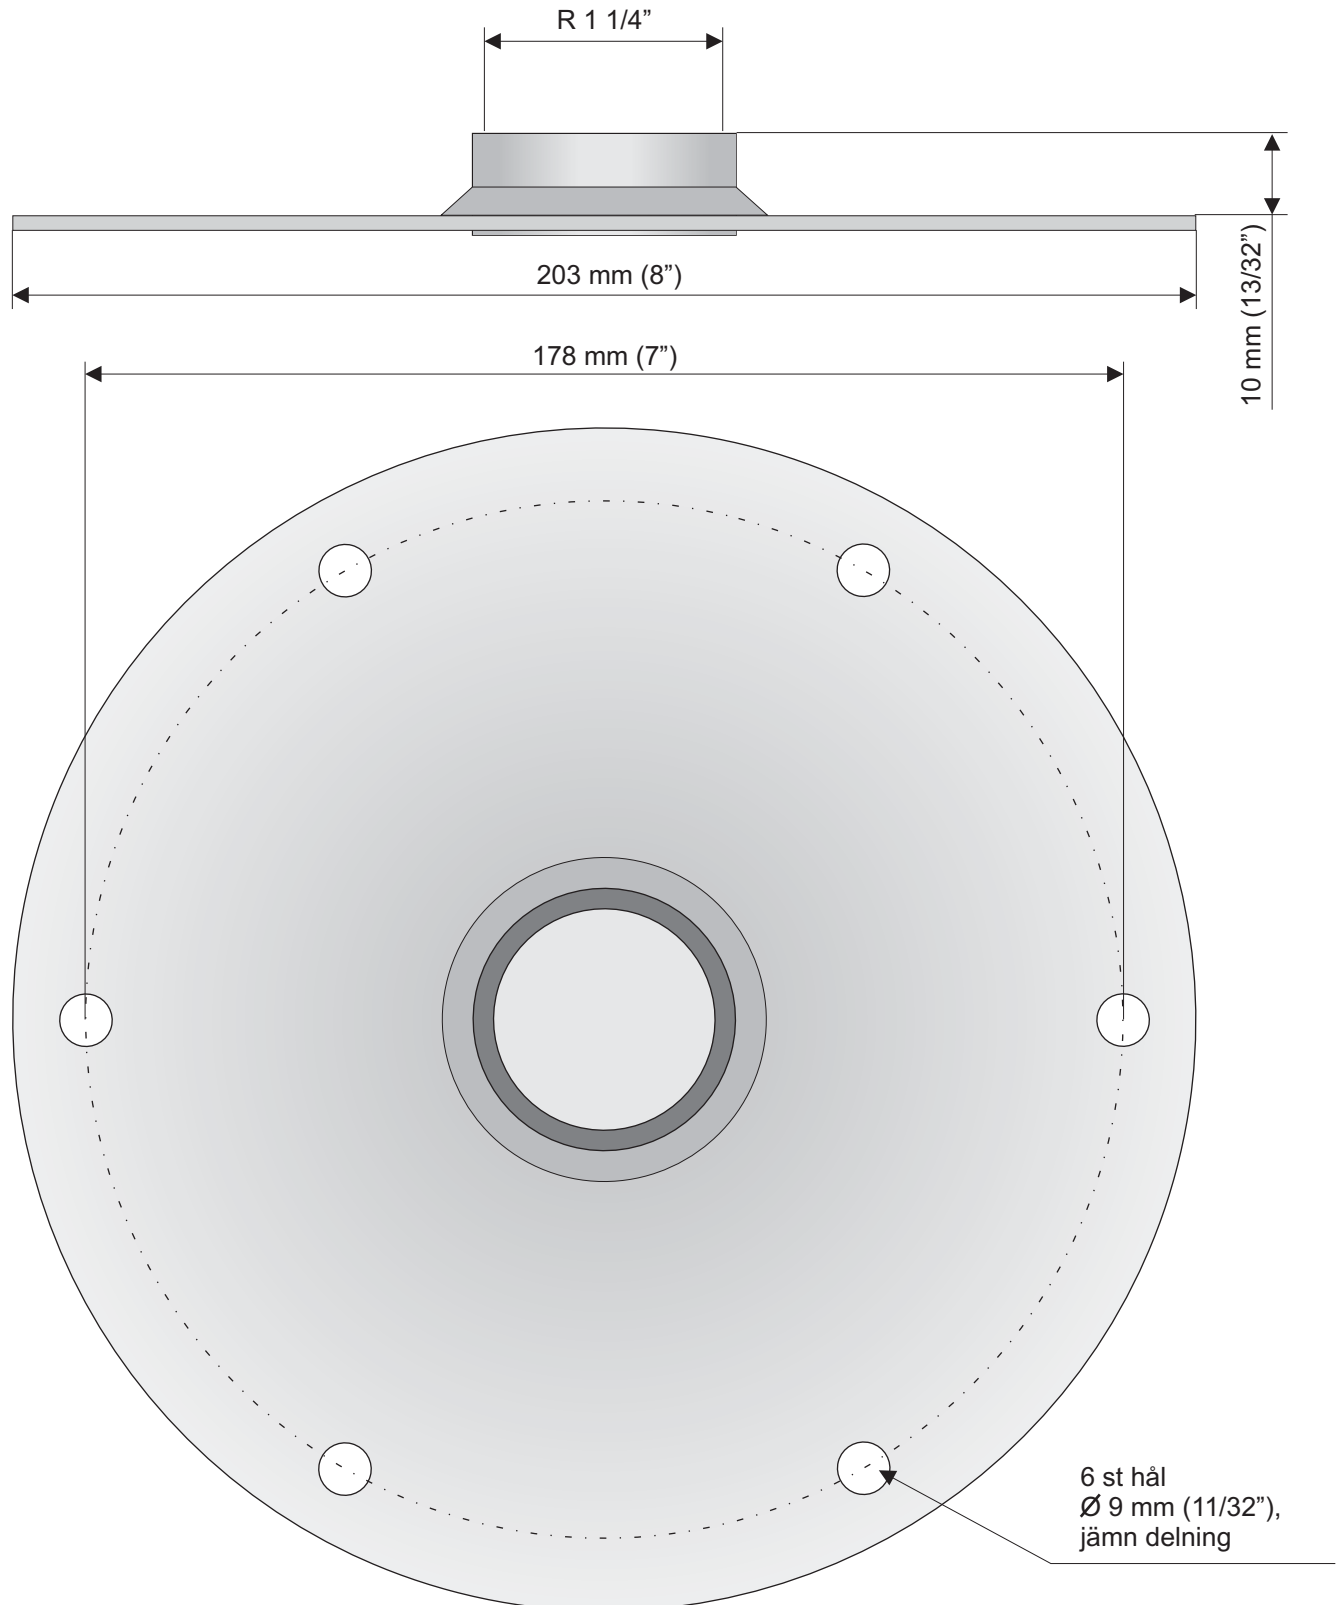

Monteringsplatta med halvmuff

Används huvudsakligen vid sidomontage

MOVIPRO AB

Vannaröd 2003, 280 10 SÖSDALA, Telefon 0451-612 35 Fax 0451-614 30 info@movipro.com www.info@movipro.com

R0 / Fläns halvmuff