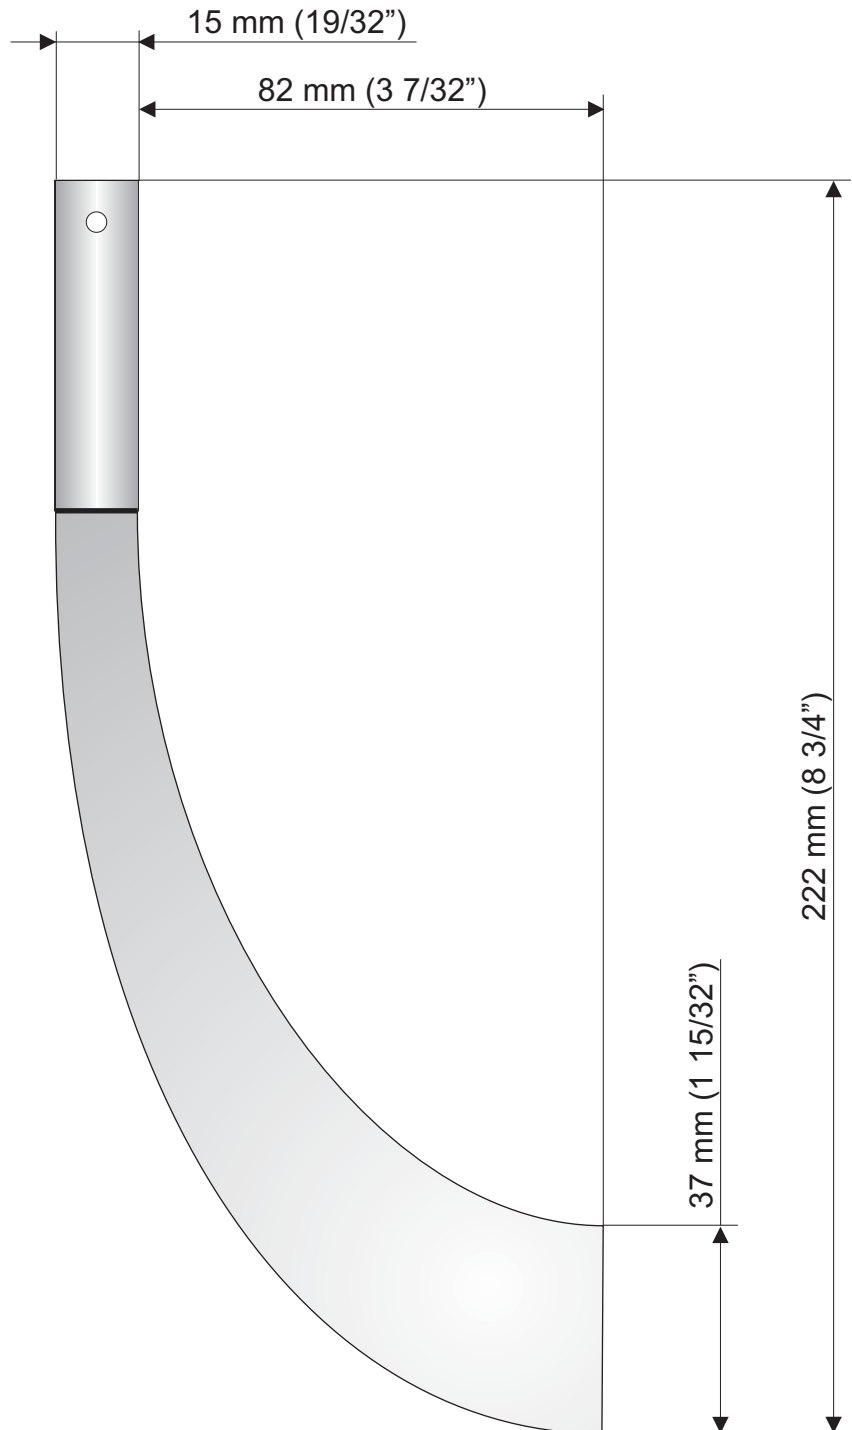

1-bladig paddel "Kroksabel" typ 87134

För maximal känslighet på topp- och sidomonterad nivåvakt.
Materialvikter från 480 till 1120 kg/m³ (30 till 70 lbs/cu.ft.)
Paddeln kan stickas in genom en R1 1/4" halv rörmuff.